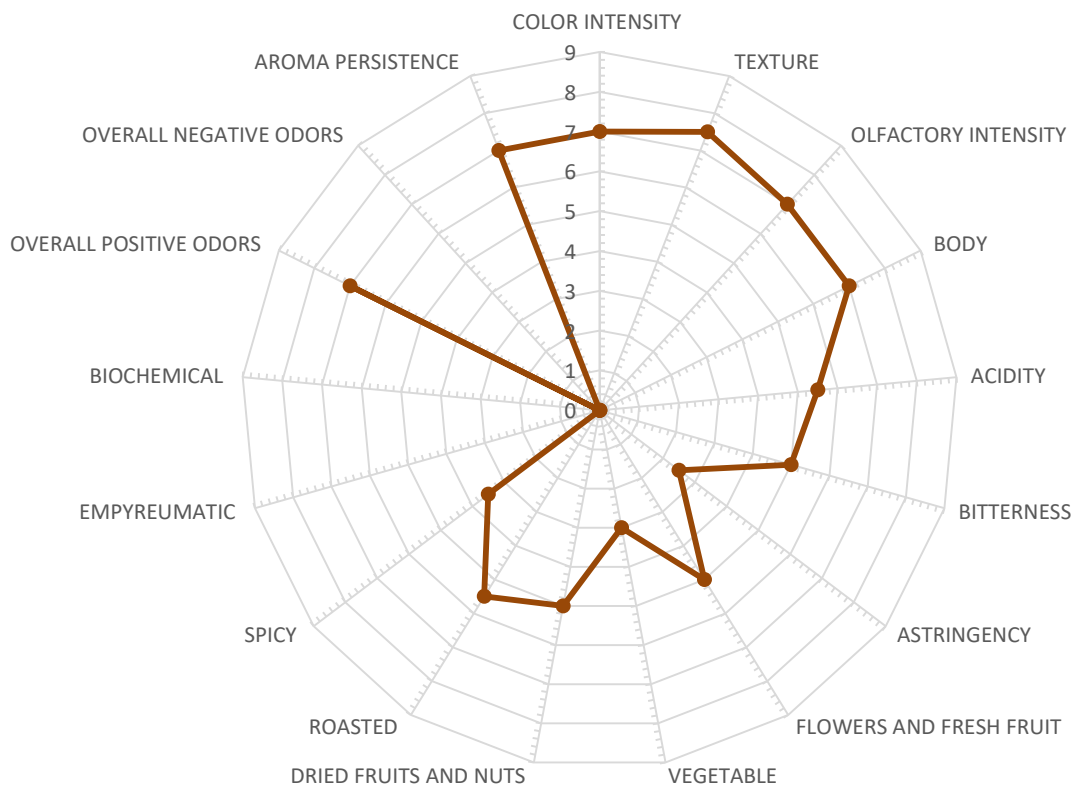

<b>Product Name</b>	<b>Company</b>
CAFFÈ ANNIVERSARIO METAL BOX	LA GENOVESE S.A.S.

<b>Code</b>	<b>Category</b>	<b>Score</b>
C06721	E – ESPRESSO BLEND	90,63

C06721

[www.internationalcoffeetasting.com](http://www.internationalcoffeetasting.com)